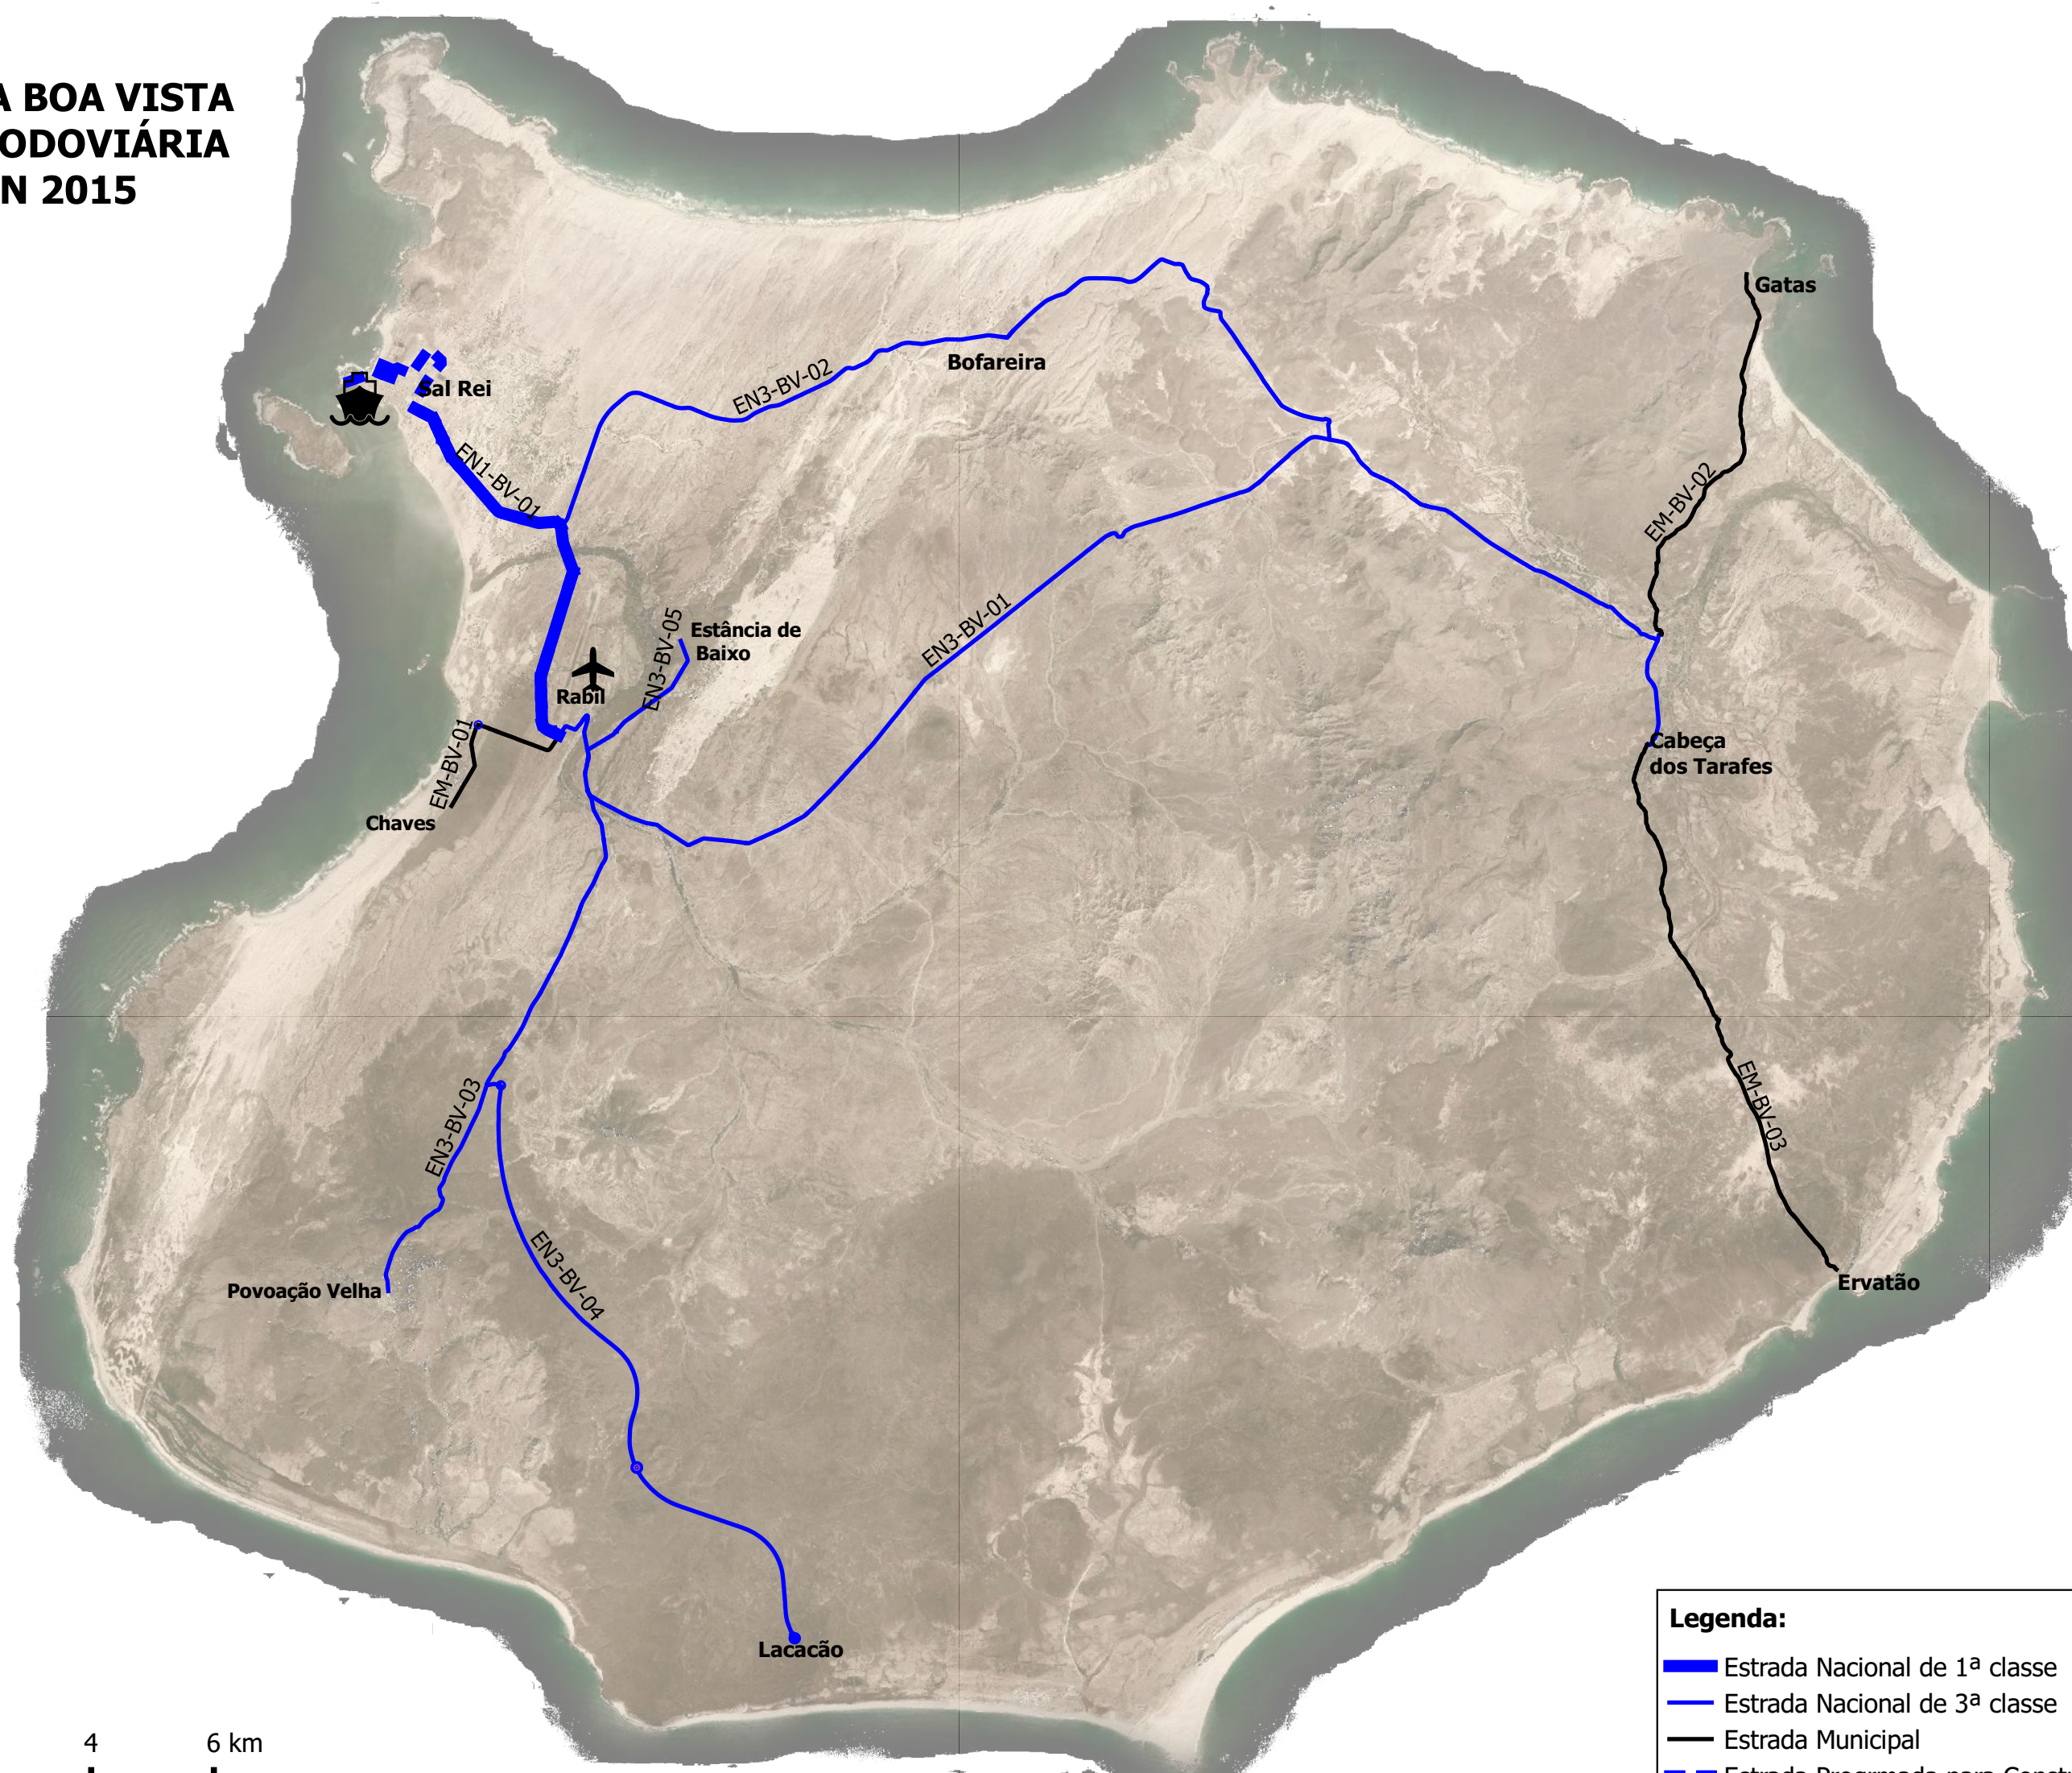

# ILHA DA BOA VISTA REDE RODOVIÁRIA PRN 2015

0 2 4 6 km

**Legenda:**

- Estrada Nacional de 1ª classe
- Estrada Nacional de 3ª classe
- Estrada Municipal
- Estrada Progrmada para Construção

N

Autor: IE, 2015